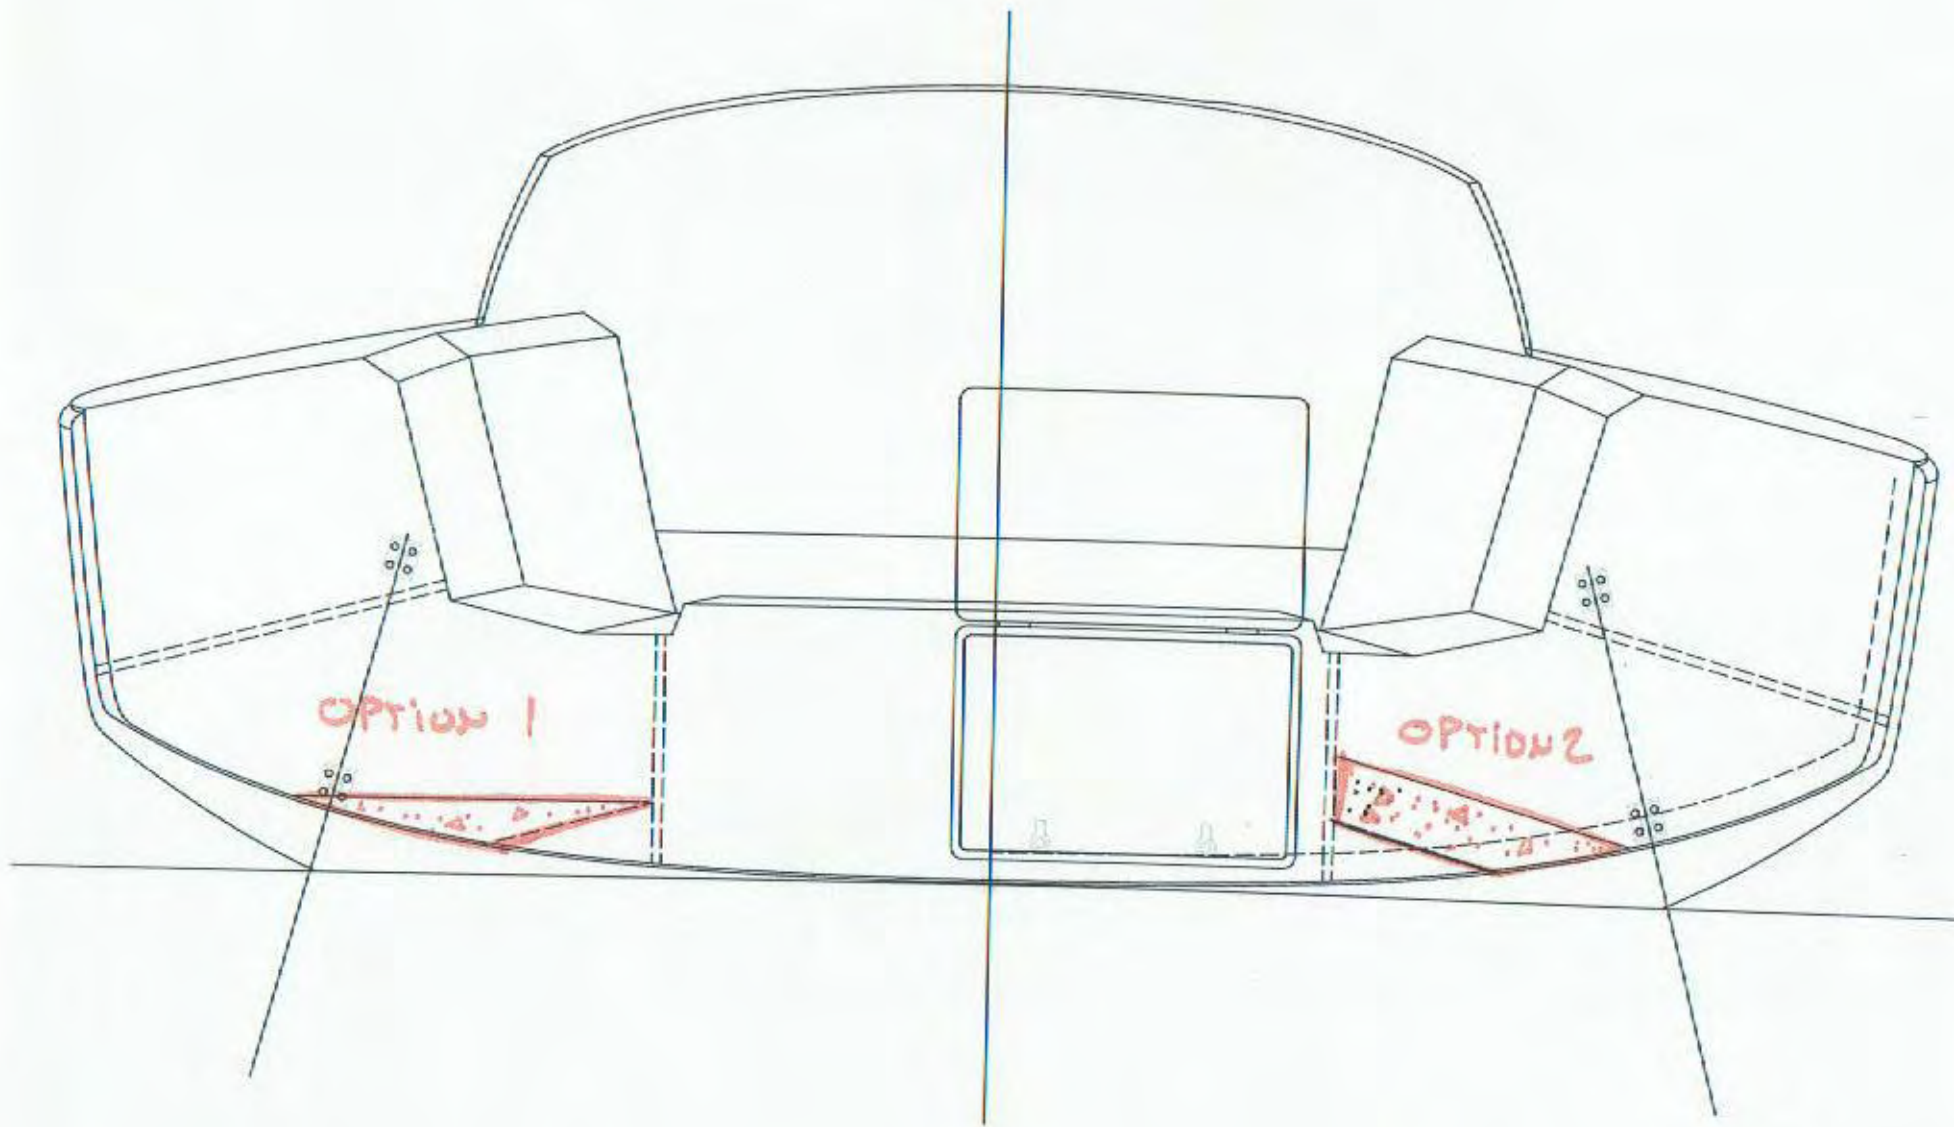

INSUB INITIALE

1/3

NACIRA 650

Pise A Jour Jauge Zero

3/3

AXEL → G/FRANÇOIS 

Couleur verte Insub cloison Dixis.
 Couleur Rouge Insub supplémentaire Version C.P. Nautilus
 Séparation des volumes

1) Volume Centre Cloison Absorlage

2) Volume Centre cloison 2 et cloison pied plat

3) 2 Volume symétrique assise banquettes

3, 2 Volume Symétrique Couchette AR

20 AV

$\left[\begin{array}{c} \cdot \\ \cdot \\ \cdot \end{array} \right] \times 2$
 = 130 L

+ ZÉHAUSSAGE DE
 L'ENSEMBLE 95 mm
 = 70 L

TOTAL 200 L

AR

~~40 OPTION~~
 100 L

OPTION
 100 L x 2

TOTAL 200 L