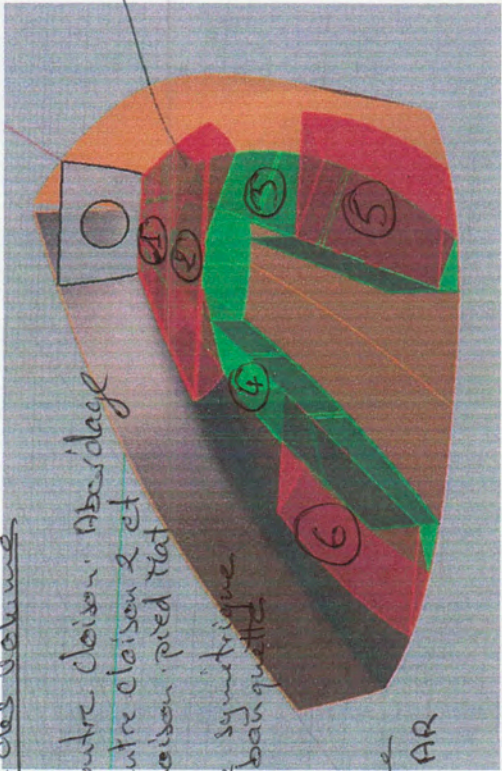

INSUB INITIALE

1/3

NACIRA 650

Pise A Jour Jauge Zero

3/3

AXEL → G/FRANÇOIS 

Couleur verte Insub cloison Dixis.
 Couleur Rouge Insub supplémentaire Version C.P. Nautilus
 Séparation des volumes

1) Volume Centre Cloison Absorlage

2) Volume Centre cloison 2 et cloison pied plat

3) 2 Volume symétrique assise banquettes

3, 2 Volume Symétrique Couchette AR

20 AV

$\left[\begin{array}{c} \cdot \\ \cdot \\ \cdot \end{array} \right] \times 2$
 = 130 L

+ ZÉHAUSSAGE DE
 L'ENSEMBLE 95 mm
 = 70 L

TOTAL 200 L

AR

~~40 OPTION~~
 100 L

OPTION
 100 L x 2

TOTAL 200 L