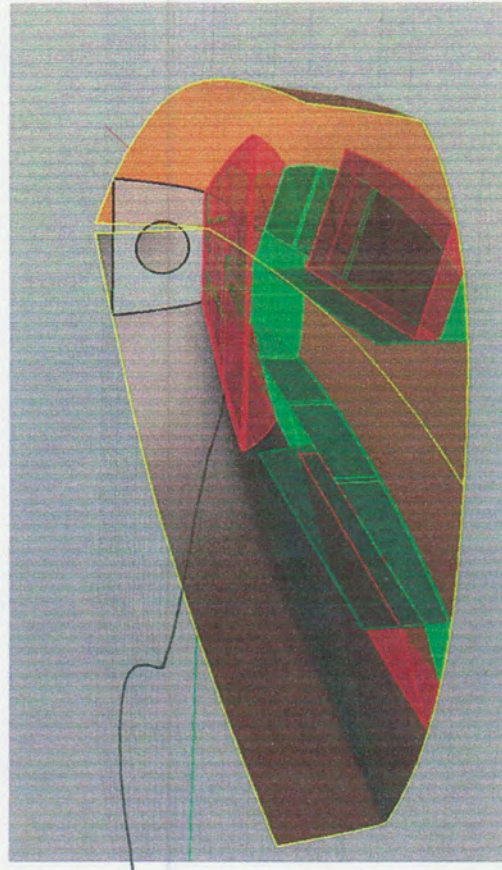

2) Volume Centre cloison 2 et cloison pied plat

3) 2 Volume symétrique assise banquettes

3, 2 Volume Symétrique Couchette AR

20 AV

$\left[\begin{array}{c} \cdot \\ \cdot \\ \cdot \end{array} \right] \times 2$
 = 130 L

+ ZÉHAUSSAGE DE
 L'ENSEMBLE 95 mm
 = 70 L

TOTAL 200 L

AR

~~40 OPTION~~
 100 L

OPTION
 100 L x 2

TOTAL 200 L